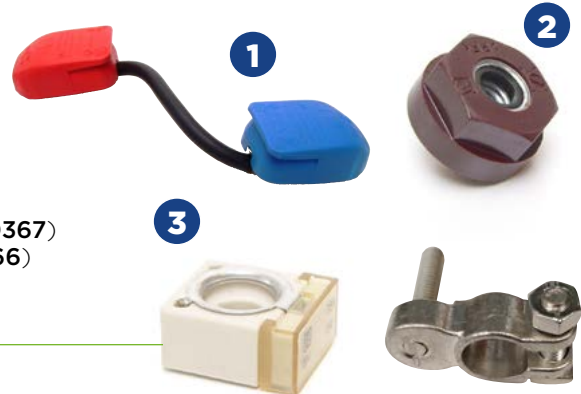

Bornes type automobile

= Pack batteries **traction** au gel 48 V special *Glutton*®. Sans entretien. Pure traction.

101377
4 x 101377

4 X 101377 = 4 BATTERIES
ACIDE-PLOMB GEL

Bornes type « à visser »

= Pack batteries **traction** au gel 48 V special *Glutton*®. Sans entretien. Pure traction.

X4

100222
4 x 100222

4 X 100222 = 4 BATTERIES TRACTION
ACIDE-PLOMB LIQUIDE (ouvertes)

= Pack batteries ouvertes acide-plomb 48 V special *Glutton*®. Pure traction.

X4

303598

KIT D'ENTRETIEN DES BATTERIES

Bornes type automobile

Lorsque vous remplacer vos batteries, nous conseillons également de remplacer :

- 1 les connexions pour batteries ouvertes acide-plomb (3 x **300368**)
- 2 l'écrou isolant pour fusible de batterie (1 x **300367**)
- 3 le fusible de batterie 75 A / 48 Vdc. (1 x **300366**)
- 4 la cosse de batterie porte fusible (1 x **300364**)

304709

KIT D'ENTRETIEN DES BATTERIES

Bornes type « à visser »

Même composition que le kit **303598** sauf le point 1 qui est un câble à visser

300368

CONNEXION POUR BATTERIES ACIDE-PLOMB LIQUIDE (ouvertes)