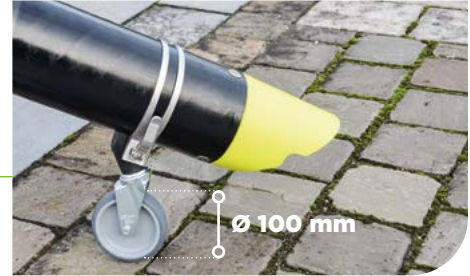

300542 KIT ROULETTE Ø 50 mm COMPLET AVEC ARCEAU DE FIXATION ET SILENT BLOC

Pour buse d'aspiration Ø 125 mm.

300504 ROULETTE Ø 50 mm POUR BUSE D'ASPIRATION