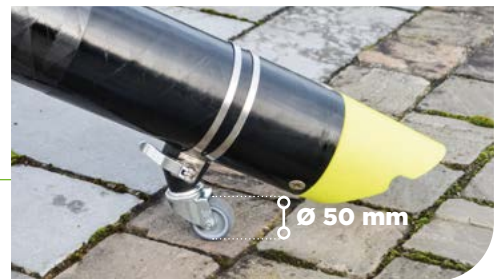

Pour buse d'aspiration Ø 125 mm.

300504 ROULETTE Ø 50 mm POUR BUSE D'ASPIRATION

300542 KIT ROULETTE Ø 50 mm COMPLET AVEC ARCEAU DE FIXATION ET SILENT BLOC

Pour buse d'aspiration Ø 125 mm.

301812 Consultez-nous
LOT DE 50 SACS PLASTIQUE SPÉCIALEMENT CONÇUS POUR CONTAINER
Glutton®